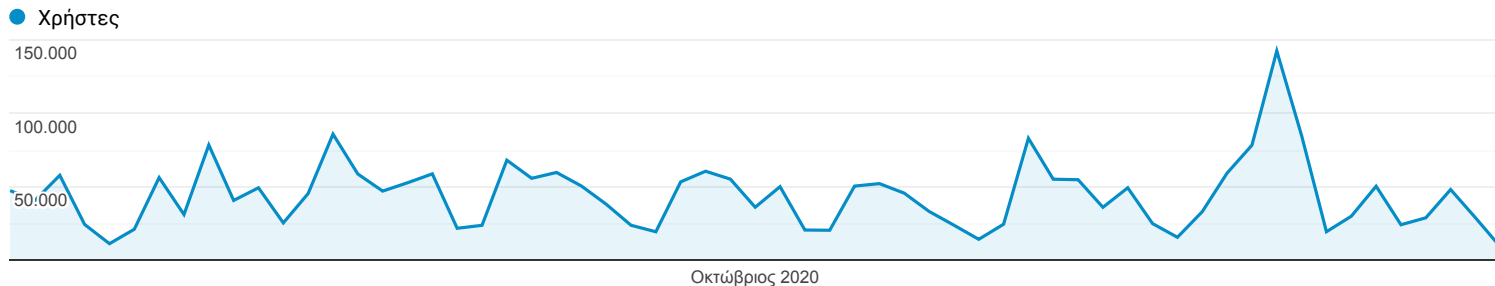

Επισκόπηση κοινού

Όλοι οι χρήστες
100,00% Χρήστες

1 Σεπ 2020 - 31 Οκτ 2020

Επισκόπηση

Χρήστες
1.012.107

Νέοι χρήστες
609.733

Περίοδοι σύνδεσης
3.153.339

Αριθμός περιόδων σύνδεσης ανά χρήστη
3,12

Προβολές σελίδας
4.317.397

Σελίδες / περίοδο σύνδεσης
1,37

Μέση διάρκεια περιόδου σύνδεσης
00:01:06

Ποσοστό εγκατάλειψης
71,16%

New Visitor Returning Visitor

Γλώσσα	Χρήστες	% Χρήστες
1. el-gr	545.303	48,21%
2. el	521.479	46,10%
3. en-us	36.329	3,21%
4. en-gb	9.473	0,84%
5. en	2.544	0,22%
6. el-cy	2.456	0,22%
7. (not set)	2.446	0,22%
8. de-de	1.433	0,13%
9. de	976	0,09%
10. ru-ru	718	0,06%