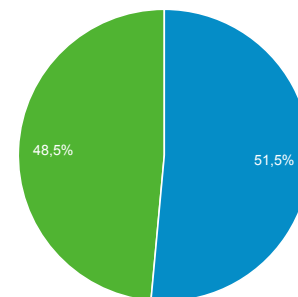

Επισκόπηση κοινού

Όλοι οι χρήστες
100,00% Χρήστες

1 Σεπ 2020 - 31 Οκτ 2020

Επισκόπηση

Χρήστες
1.012.107

Νέοι χρήστες
609.733

Περίοδοι σύνδεσης
3.153.339

Αριθμός περιόδων σύνδεσης ανά χρήστη
3,12

Προβολές σελίδας
4.317.397

Σελίδες / περίοδο σύνδεσης
1,37

Μέση διάρκεια περιόδου σύνδεσης
00:01:06

Ποσοστό εγκατάλειψης
71,16%

New Visitor Returning Visitor

Γλώσσα	Χρήστες	% Χρήστες
1. el-gr	545.303	48,21%
2. el	521.479	46,10%
3. en-us	36.329	3,21%
4. en-gb	9.473	0,84%
5. en	2.544	0,22%
6. el-cy	2.456	0,22%
7. (not set)	2.446	0,22%
8. de-de	1.433	0,13%
9. de	976	0,09%
10. ru-ru	718	0,06%