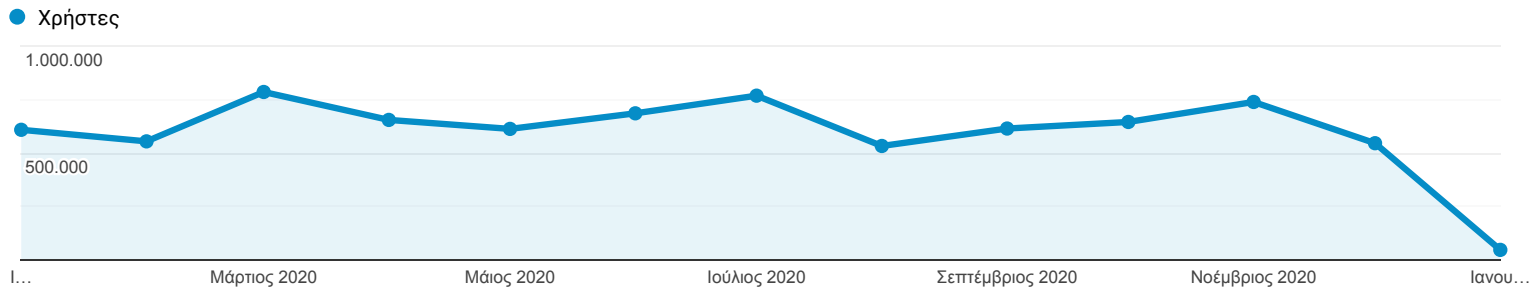

Επισκόπηση κοινού

Όλοι οι χρήστες
100,00% Χρήστες

1 Ιαν 2020 - 6 Ιαν 2021

Επισκόπηση

Χρήστες
4.569.466

Νέοι χρήστες
4.290.868

Περίοδοι σύνδεσης
17.553.503

Αριθμός περιόδων σύνδεσης ανά χρήστη
3,84

Προβολές σελίδας
24.223.650

Σελίδες / περίοδο σύνδεσης
1,38

Μέση διάρκεια περιόδου σύνδεσης
00:01:02

Ποσοστό εγκατάλειψης
73,05%

New Visitor Returning Visitor

Γλώσσα	Χρήστες	% Χρήστες
1. el-gr	2.692.121	53,34%
2. el	1.938.223	38,40%
3. en-us	232.849	4,61%
4. en-gb	69.224	1,37%
5. el-cy	15.726	0,31%
6. de-de	13.675	0,27%
7. en	11.726	0,23%
8. ru-ru	6.571	0,13%
9. (not set)	6.148	0,12%
10. de	5.776	0,11%