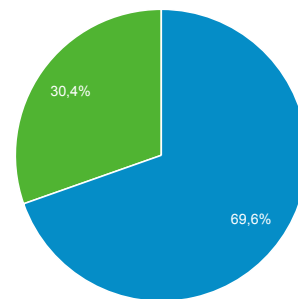

Επισκόπηση κοινού

Όλοι οι χρήστες
100,00% Χρήστες

1 Ιαν 2020 - 6 Ιαν 2021

Επισκόπηση

Χρήστες
4.569.466

Νέοι χρήστες
4.290.868

Περίοδοι σύνδεσης
17.553.503

Αριθμός περιόδων σύνδεσης ανά χρήστη
3,84

Προβολές σελίδας
24.223.650

Σελίδες / περίοδο σύνδεσης
1,38

Μέση διάρκεια περιόδου σύνδεσης
00:01:02

Ποσοστό εγκατάλειψης
73,05%

New Visitor Returning Visitor

Γλώσσα	Χρήστες	% Χρήστες
1. el-gr	2.692.121	53,34%
2. el	1.938.223	38,40%
3. en-us	232.849	4,61%
4. en-gb	69.224	1,37%
5. el-cy	15.726	0,31%
6. de-de	13.675	0,27%
7. en	11.726	0,23%
8. ru-ru	6.571	0,13%
9. (not set)	6.148	0,12%
10. de	5.776	0,11%